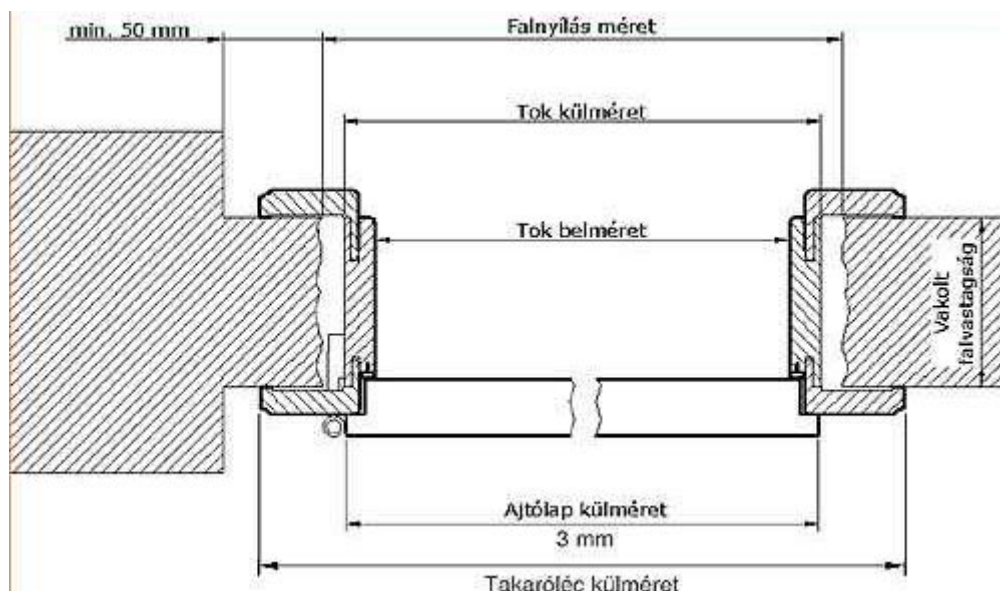

Bemutatóterem: 1136 Budapest, Balzac utca 8-10. (West End-el szemben, a Váci úttól 80 m-re)

Basic Decor beltéri ajtók

Kiskereskedelmi nettó árlista üveges Basic Dekor ajtók

Üveg típusa	Basic A	Basic B	Basic C	Basic D	Basic E	Basic F	Basic G	Basic H	Basic I	Basic J
Kura, fatörzs, kriz.	38 100	42 600	41 800	43 000	43 000	45 200	48 200	44 100	45 800	48 100
Screen, homokfúvott	38 500	43 400	42 300	43 600	43 600	45 800	48 600	45 000	46 500	48 900
Punto Master Care	41 500	50 900	46 200	49 200	49 200	51 800	52 900	46 900	54 100	56 400
Tele, lemezbetétes	42 100	42 500	43 000	43 000	43 000	44 900	47 100	47 400	47 500	47 500

Basic Dekor ajtók opciók lehetőségei, felárak

Falvastagság 10 - 12 cm között: alapáras

Falvastagság 8 - 9,5 cm között: 4.000 Ft+Áfa

Falvastagság 13 - 21 cm között: 2.000 Ft+Áfa/cm 12 cm-től számolva

Falvastagság 22 - 44 cm között: egységesen 20.000 Ft+Áfa

WC zárszerkezet (kulcs nélküli, belül fordítós kilincs szerelhető fel) 2.000 Ft+Áfa

PZ (biztonsági cylinderbetét fogadására alkalmas) zárszerkezet 2.000 Ft+Áfa

Biztonsági cylinderbetét (PZ zárhoz) 2.000 Ft+Áfa

Rézszínű ajtópántok (alapfelszereltség ezüst) 2.000 Ft+Áfa

Szellőzőrács műanyag 3.000 Ft+Áfa

Szellőzőrács fém 10.000 Ft+Áfa

Falnyílás méret		Ajtólap külméret		Tok belméret		Takaróléc külméret	
szélesség cm	magasság cm	szélesség cm	magasság cm	szélesség cm	magasság cm	szélesség cm	magasság cm
75/210	75	72	207	67,6	205,5	82	213,5
90/210	90	86		81,6		96	
100/210	100	97		92,6		107	

Beltéri ajtóink tokszerkezete úgynevezett utólag szerelhető típusú. Ez azt jelenti, hogy az ajtó beépítésére a falazási, vakolási, fal és padlóburkolási munkák elvégzése után kerül sor.