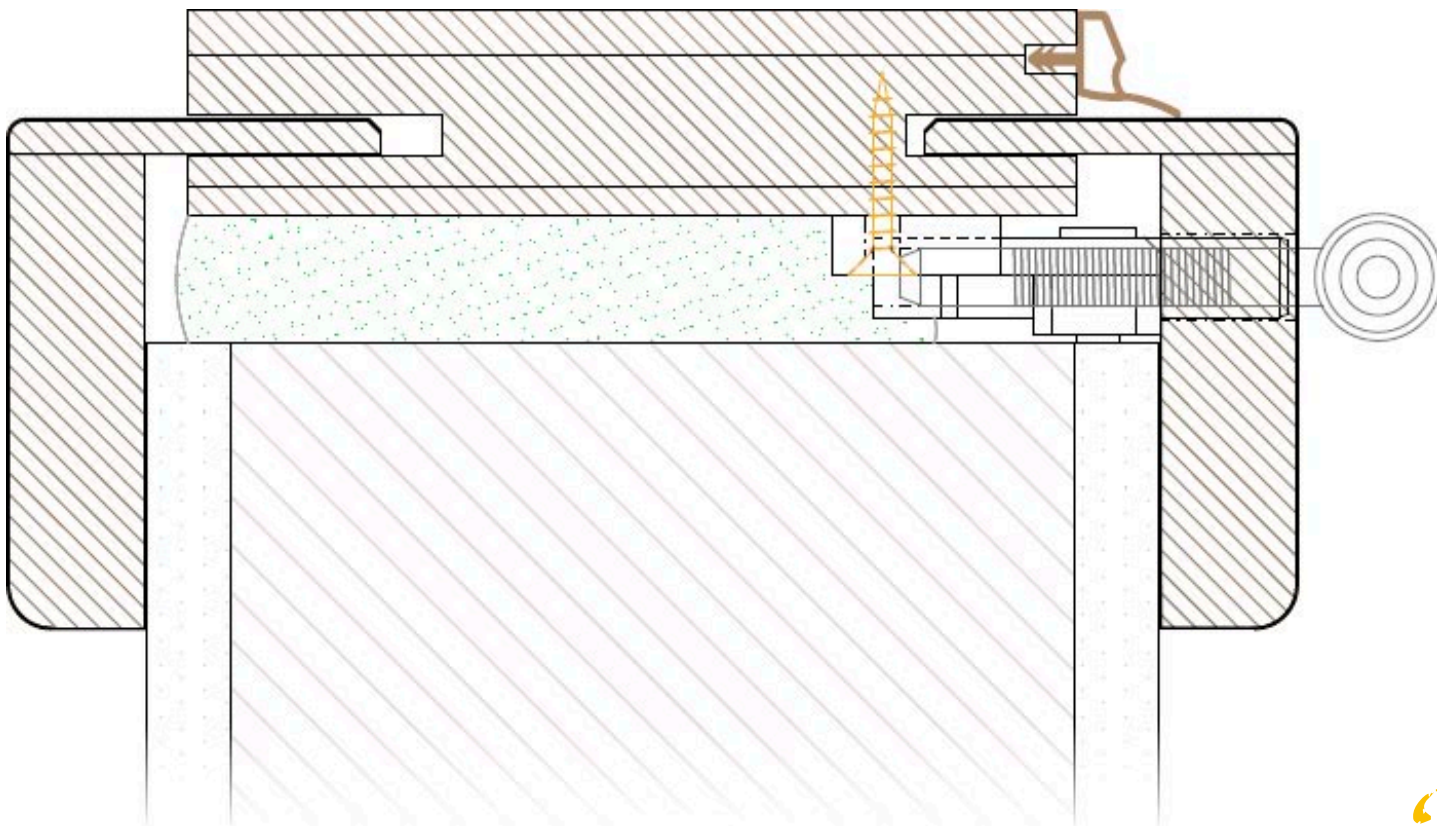

Magasság 271 cm -től: alapár + 100%

Szélesség egyszárnyú ajtó 100 cm -ig: alapár

Szélesség egyszárnyú ajtó 101 -120 cm: alapár +25%

Szélesség egyszárnyú ajtó 121 -130 cm: alapár +50%

WC zárszerkezet (kulcs nélküli, belül fordítós kilincs szerelhető fel): 2.000 Ft +ÁFA

PZ (biztonsági cylinderbetét fogadására alkalmas zárszerkezet): 2.000 Ft +ÁFA

Szellőzőrács fém: 9.000 Ft +ÁFA

Szellőzőrács műanyag: 4.500 Ft +ÁFA

Ajtók méretei a falnyílásmérethez (FNY) képest

Tok belméret (szabad átjárható méret) szélesség: FNY -8cm, magasság: FNY -4cm. Takaróléc (tokborítás) külmérete a falnyíláson túlnyúló falcsonk igényt adja meg. Falcsonk (falfül, falnyúlvány) kialakítással kapcsolatos hasznos tudnivalók a „Nyílászáró beépítés” oldalon találhatóak.