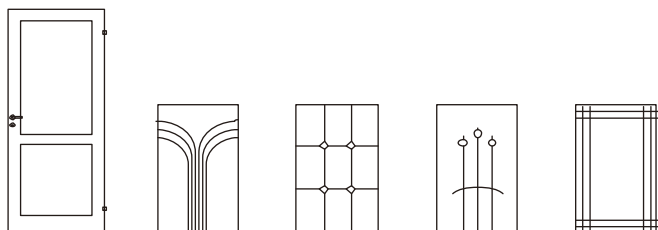

Bemutatóterem: 1136 Budapest, Balzac utca 8-10. (West End-el szemben, a Váci úttól 80 m-re)

Gravírozott üvegek

A gravírozott üvegek 4 mm -es savmart üvegből készülnek, az alábbi gravírozási mintákkal

típus	ÜB 01.1	ÜB 01.2	ÜB 01.3	ÜB 01.4
ár	27.000	25.000	21.500	29.500