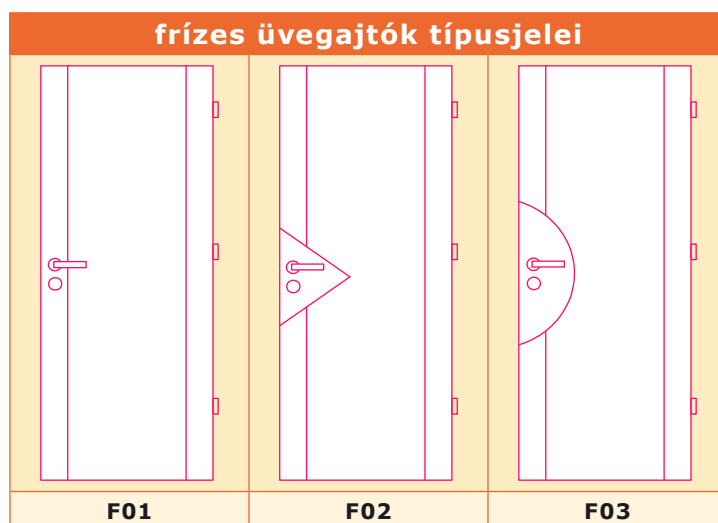

visszamart ajtók típusjelei

rátétes ajtók típusjelei

Telefon:	+36 1 781 54 81
Mobil:	+36 70 378 27 55
Http:	www.ajtoszalonkft.hu
E-mail:	ajtoszalon@gmail.com

Bemutatóterem: 1136 Budapest, Balzac utca 8-10. (West End-el szemben, a Váci úttól 80 m-re)