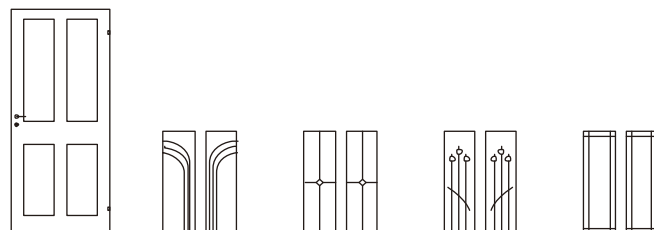

típus	ÜB 08.1 J/B	ÜB 08.2	ÜB 08.3 J/B	ÜB 08.4
ár	26.000	25.000	21.500	29.500