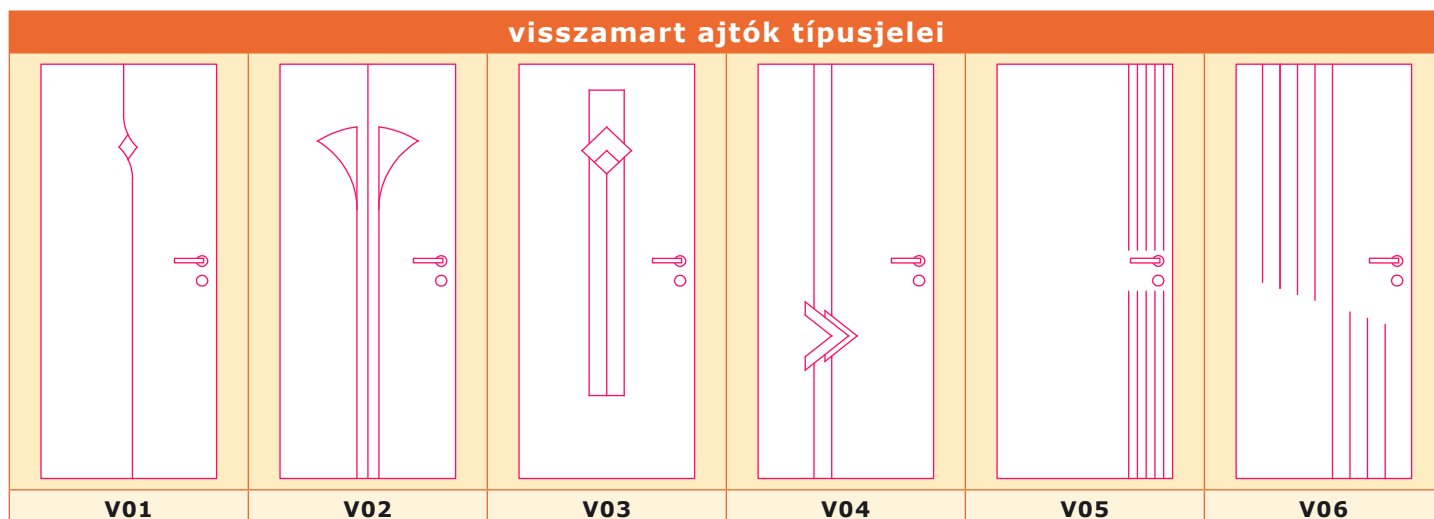

visszamart ajtók típusjelei