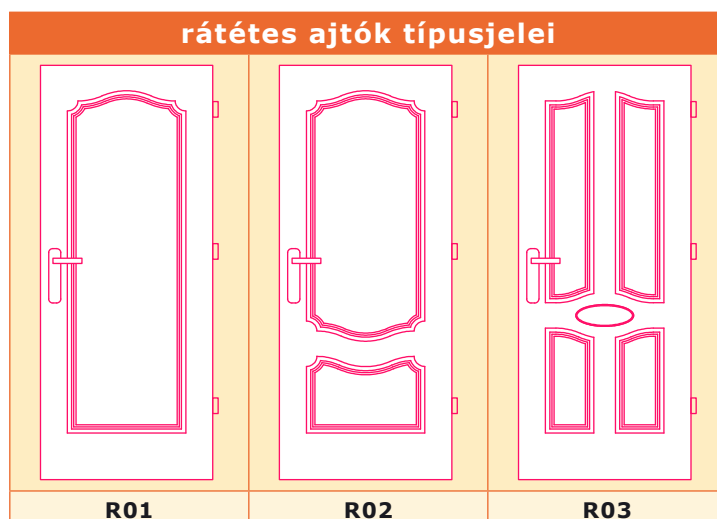

rátétes ajtók típusjelei