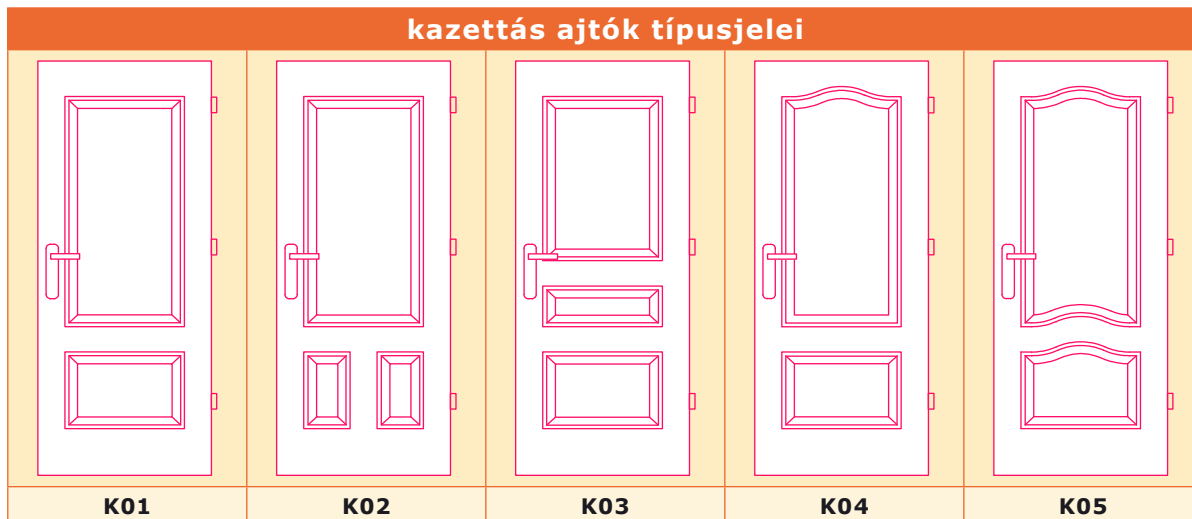

Telefon:	+36 1 781 54 81
Mobil:	+36 70 378 27 55
Http:	www.ajtoszalonkft.hu
E-mail:	ajtoszalon@gmail.com

Bemutatóterem: 1136 Budapest, Balzac utca 8-10. (West End-el szemben, a Váci úttól 80 m-re)

kazettás ajtók típusjelei